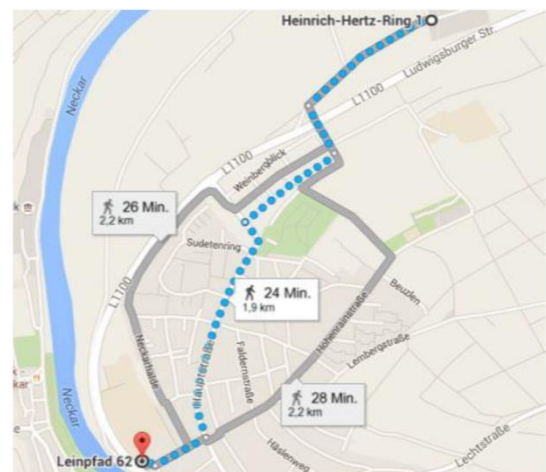

Busausstieg in Ludwigsburg- Hoheneck an der Buswendeplatte (Heilbad), Uferstraße dann Fußweg über die Neckarbrücke direkt ins Narrendorf/ Gemeindehalle

Der Bus fährt weiter zum Abstellplatz! Parkplatz Firma Heidelberger (Austraße 50) bzw. Energie & Technologiepark (Heinrich-Hertz-Ring, Marbach) - siehe Plan: Busabstellplatz

Fußweg von Parkplatz Heidelberg zum Narrendorf

Fußweg vom Energie- & Technologiepark Marbach zum Narrendorf

Zum Abholen der Gruppen haben die Busse folgende Möglichkeiten: entweder wieder beim Ausstieg (Uferstraße) oder Hauptstraße Neckarweihingen (Umzugsstrecke) – sofern der Umzug beendet ist