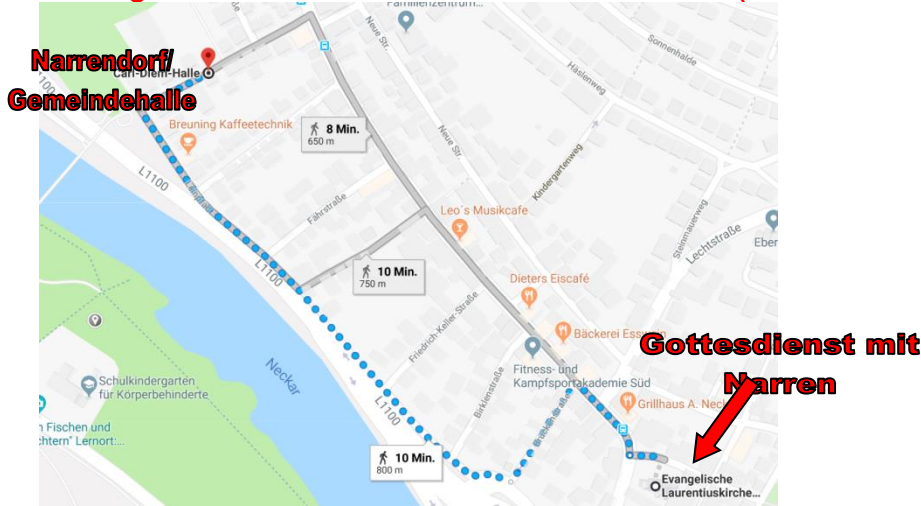

1. Fasnetzunft Ludwigsburg-Neckarweihingen

Verein für Fasnet- und Volksbrauchtum e.V.
-Mistelhexen-

Umzugsstrecke & Aufstellung

Fußweg von Gemeindehalle zur Laurentiuskirche (Pfarrstraße 11, Neckarweihingen)