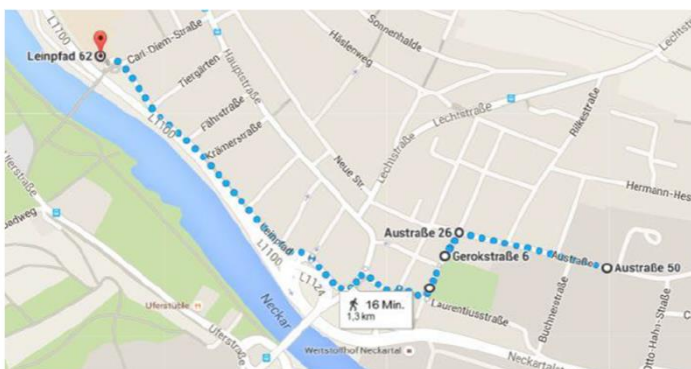

1. Fasnetzunft Ludwigsburg-Neckarweihingen

Verein für Fasnet- und Volksbrauchtum e.V.
-Mistelhexen-

Umzugsstrecke & Aufstellung

Fußweg von Gemeindehalle zur Laurentiuskirche (Pfarrstraße 11, Neckarweihingen)

Busausstieg in Ludwigsburg- Hoheneck an der Buswendeplatte (Heilbad), Uferstraße dann Fußweg über die Neckarbrücke direkt ins Narrendorf/ Gemeindehalle

Der Bus fährt weiter zum Abstellplatz! Parkplatz Firma Heidelberger (Austraße 50) bzw. Energie & Technologiepark (Heinrich-Hertz-Ring, Marbach) - siehe Plan: Busabstellplatz

Fußweg von Parkplatz Heidelberg zum Narrendorf

Fußweg vom Energie- & Technologiepark Marbach zum Narrendorf

Zum Abholen der Gruppen haben die Busse folgende Möglichkeiten: entweder wieder beim Ausstieg (Uferstraße) oder Hauptstraße Neckarweihingen (Umzugsstrecke) – sofern der Umzug beendet ist