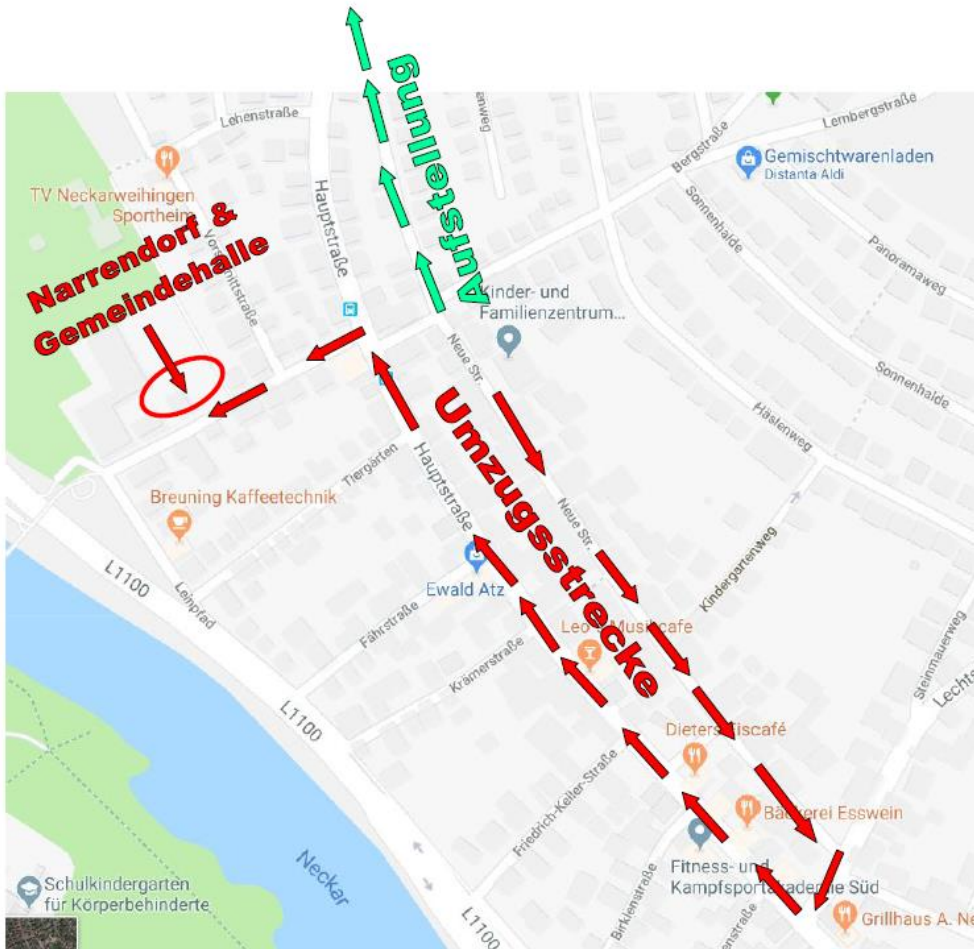

1. Fasnetzunft Ludwigsburg-Neckarweihingen

Verein für Fasnet- und Volksbrauchtum e.V.
-Mistelhexen-

Umzugsstrecke & Aufstellung

Fußweg von Gemeindehalle zur Laurentiuskirche (Pfarrstraße 11, Neckarweihingen)